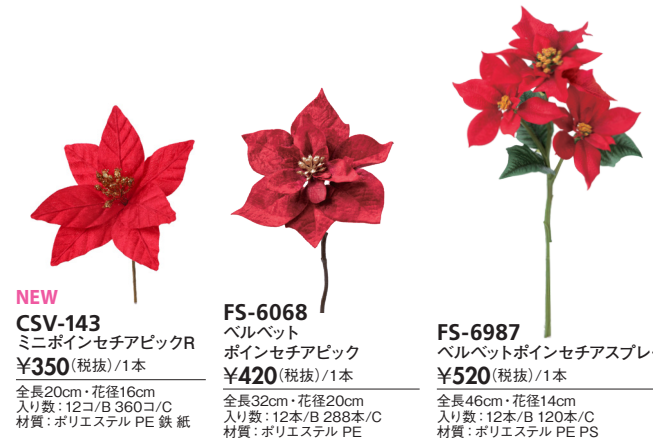

CSV-139
ファーポインセチア
ピックW
¥380(税抜)/1本
全長29cm・花径16.5cm
入り数:12本/B 192本/C
材質:ポリエステル PE 紙 鉄

FS-6113
ベルベット
ポインセチアバンドル×3
¥300(税抜)/1束
全長16cm・花径11cm
入り数:12束/B 216束/C
材質:ポリエステル PE 鉄 ラフィア
(R)クリーム (P)ピンク (R)レッド

失敗しないクリスマスの組み合わせはこちら

赤 (ポインセチア)+ 白 (綿やふわふわした暖かいアイテム)+ 緑 (雪または白っぽい針葉樹)。
 クリスマスらしい装飾を考えるならこちらを押さえておけば間違いなしの組み合わせ。
 リースやスワッグ、大型のアレンジメントなどのような形で組み合わせられます。

- FS-6143 W/G スノーパインスプレー
- FS-6104 W スノーカリアンドラブランチ
- FG-5182 W ドライリスカススプレー
- FS-6125 W クラスターベリースプレー
- FS-6987 R ベルベットのポインセチアスプレー
- RFB-436 モダンストリーム

秋冬カタログ 2022 掲載写真

ポインセチア

NEW
CSV-143
 ミニポインセチアピックR
 ¥350(税抜)/1本
 全長20cm・花径16cm
 入り数: 12コ/B 360コ/C
 材質: ポリエステル PE 鉄 紙

FS-6068
 ベルベット
 ポインセチアピック
 ¥420(税抜)/1本
 全長32cm・花径20cm
 入り数: 12本/B 288本/C
 材質: ポリエステル PE