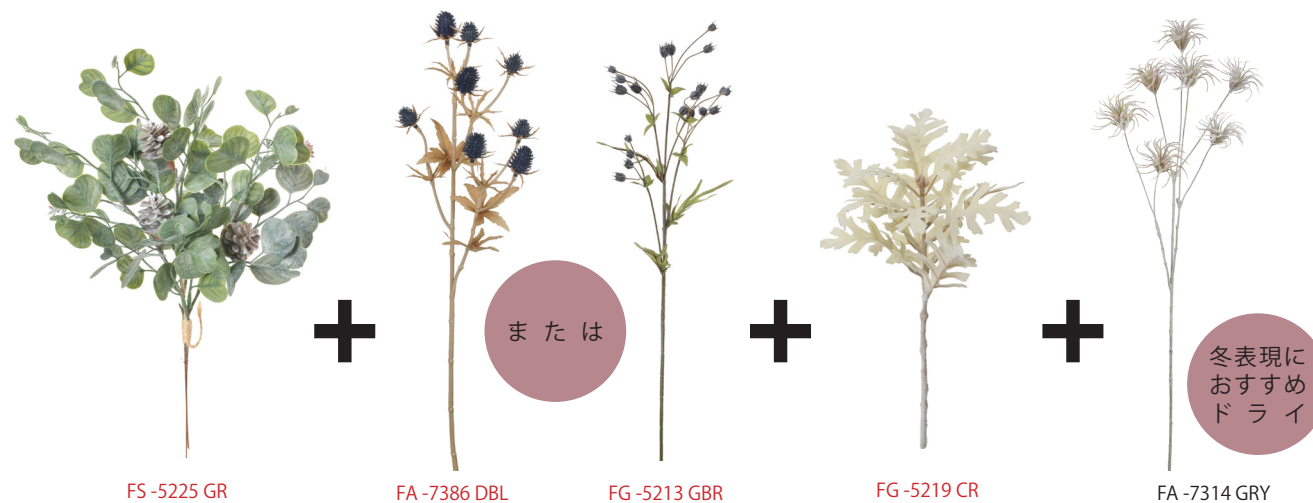

実の細かい作りにご注目。色が足したいときにおすすめ。

NEW
FA-7386
ドライエリンジウムスプレー
¥880(税抜)/1本
全長52cm・花房径1.7cm
入り数：12本/B 120本/C
材質：PE 鉄
ⓐモープ ⓑページ
ⓒダークパープル

② 手軽な花合わせ

① 手軽な花合わせ

花束型のアイテムに少しアイテムを足して作れる安価で作りやすい花合わせ。

単体でも十分使えるポインセチアバンドル。さらにワンランク上の完成度にするためにコットンが非常におすすめ。ポインセチアを椿に変えれば正月も使用できます。

FS-6117	R	ポインセチアミックスパンチ
FG-5053	W	コットンスプレー
FG-5060	W	ドライルスカスピック

2 手軽な花合わせ

ユーカリに松かさがついた造花ならではのバンドル。スワッグにも使いやすい。北欧テイストには白リーフやブルーの挿し色がおすすめ。ドライ系のアイテムと相性がよく、松かさを活かして花材を変えて正月まで使用できます。

FS-6144	W/G	ミックスユーカリバンドル
FG-5219	CR	ラスティックダスティーマラーショート
FA-7386	DPU	ドライエリンジウムスプレー
FA-7314	GRY	テッサンシード