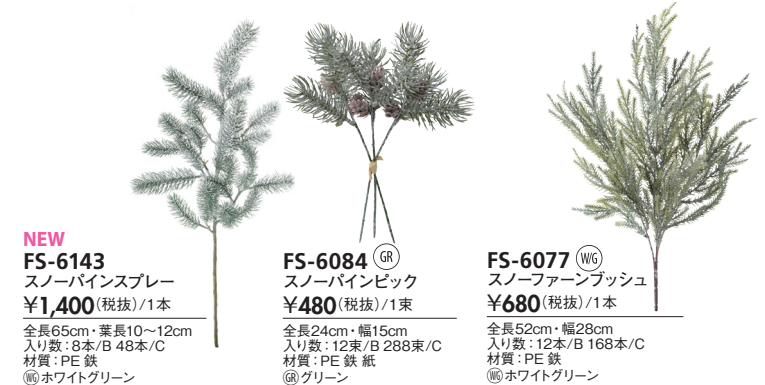

秋冬カタログ 2022 掲載写真

ポインセチア

NEW
CSV-143
 ミニポインセチアピックR
 ¥350(税抜)/1本
 全長20cm・花径16cm
 入り数: 12コ/B 360コ/C
 材質: ポリエステル PE 鉄 紙

FS-6068
 ベルベット
 ポインセチアピック
 ¥420(税抜)/1本
 全長32cm・花径20cm
 入り数: 12本/B 288本/C
 材質: ポリエステル PE

FS-6987
 ベルベットポインセチアスプレー
 ¥520(税抜)/1本
 全長46cm・花径14cm
 入り数: 12本/B 120本/C
 材質: ポリエステル PE PS

ふわふわ

CSV-139
 ファーポインセチア
 ピックW
 ¥380(税抜)/1本
 全長29cm・花径16.5cm
 入り数: 12本/B 192本/C
 材質: ポリエステル PE 紙 鉄

FG-5053 (W)
 コットンスプレー
 ¥420(税抜)/1本
 全長50cm・実径7~8cm
 入り数: 12本/B 288本/C
 材質: ポリエステル 鉄 紙 自然素材
 (W) ホワイト

FS-6104 (W)
 スノーカリアンドラブランチ
 ¥820(税抜)/1本
 全長68cm・花径2.5~6cm
 入り数: 12本/B 144本/C
 材質: PE 鉄 PA
 (W) ホワイト

雪掛 針葉樹

NEW
FS-6143
 スノーパインスプレー
 ¥1,400(税抜)/1本
 全長65cm・葉長10~12cm
 入り数: 8本/B 48本/C
 材質: PE 鉄
 (G) ホワイトグリーン

FS-6084 (GR)
 スノーパインピック
 ¥480(税抜)/1束
 全長24cm・幅15cm
 入り数: 12束/B 288束/C
 材質: PE 鉄 紙
 (G) グリーン

FS-6077 (WG)
 スノーファーブッシュ
 ¥680(税抜)/1本
 全長52cm・幅28cm
 入り数: 12本/B 168本/C
 材質: PE 鉄
 (G) ホワイトグリーン

NATURAL - 北欧 -

北欧ナチュラルテイスト。
ふわふわとした白雪と自然なニュアンスの針葉樹を組み合わせ、現代の生活スタイルに馴染むシンプルながら遊び心のある空間です。