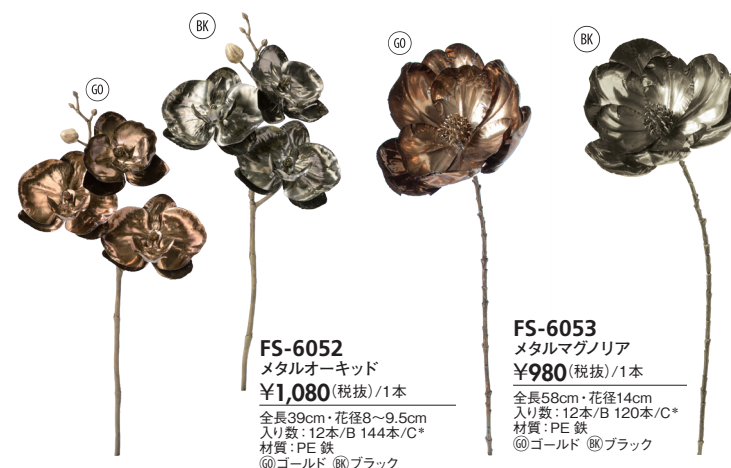

枝ものの投げ入れにコッパーで非日常感

モミやジュニパーだけを花器に投げ入れたような冬インテリアが人気ですが、メタリックなアイテムをプラスすることで特別感のあるアレンジになります。クリスマス前だけアレンジに煌めきを足してイベント前のわくわくした空気感に切り替えるなどさりげない演出におすすめ。